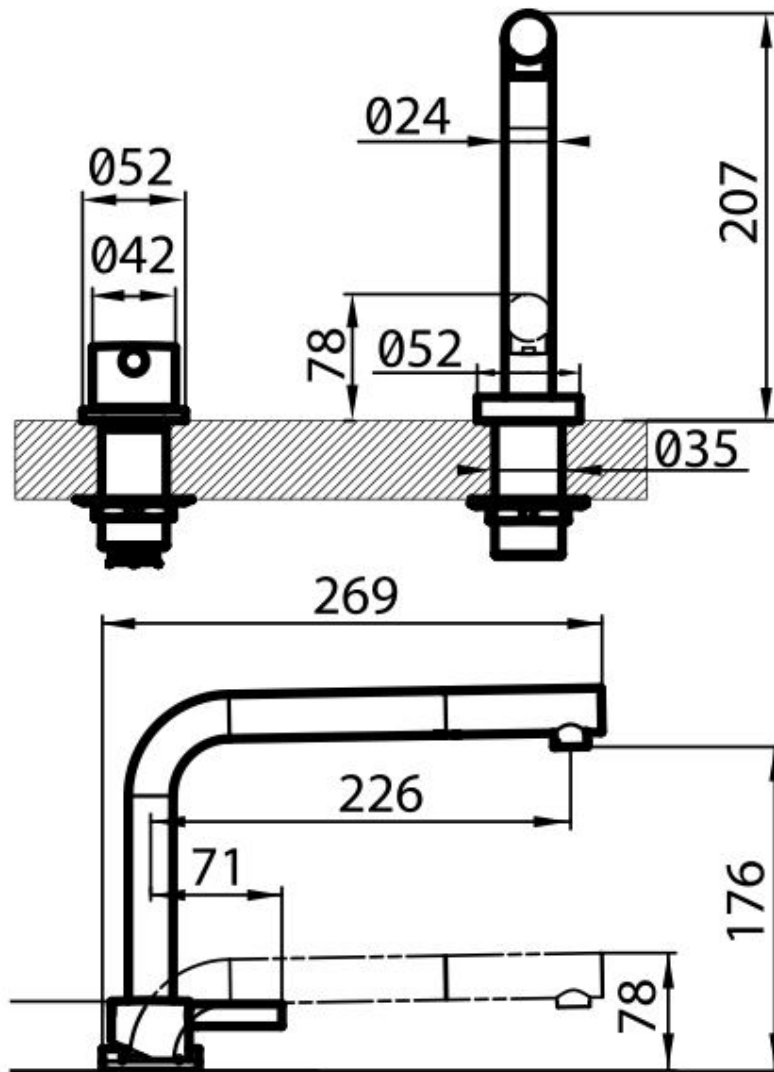

Monomando Arsenio

Monomandos

Código: 8471 000

CARACTERÍSTICAS

CAÑO EXTRAÍBLE

La boca del monomando es extraíble para poder llegar fácilmente a todas las zonas del fregadero.

PLACA DE REFUERZO

Todos los monomandos Foster están dotados de la placa de refuerzo que proporciona una estabilidad perfecta sobre cualquier fregadero.

Material

Latón

Texture

Cromado

Ángulo de rotación

360°

Base de apoyo	ø52mm
Cartucho	Con discos cerámicos
Distancia orificios	máx 500 mm - mín. 85 mm
Doble orificio	Necesario
Orificio monomando	ø35mm
Espesor máx encimera	40mm